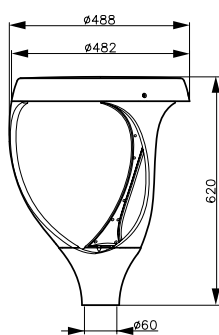

Temperatura de color correlacionada inic.	4000 K
Índice de reproducción de color inic.	≥70
Potencia de entrada inicial	65 W
Tolerancia del consumo de energía	+/-10%

Condiciones de aplicación

Rango de temperatura ambiente	-40 a +50 °C

Datos de producto

Código del producto completo	911401727472

Nombre del producto del pedido	BDP461 LED65 NW 110-277V TS
Código del pedido	911401727472
Numerador SAP: cantidad por paquete	1
Numerador SAP: paquetes por externa	1
N.º de material (12NC)	911401727472
Peso neto (pieza)	10,949 kg

Plano de dimensiones

UNIUrban BDP461/BGP461/BSP461/BSS461