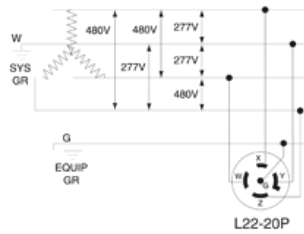

Especificaciones mecánicas

- **ID del terminal:** Latón en caliente, verde: tierra, plata: neutro
- **Terminal de centro:** 18-10 AWG
- **ID del producto:** Clasificaciones indicadas de forma permanente en el producto
- **Rango de cordón:** .595 - .895
- **Rango de diámetro del cable:** 14-10 AWG

Dimensional Diagram

**Leviton Manufacturing Co., Inc.**

201 North Service Road, Melville, NY 11747

Teléfono: 1-800-323-8920 · FAX: 1-800-832-9538 · Tech Line (8:30AM-7:30PM E.S.T. Monday-Friday): 1-800-824-3005