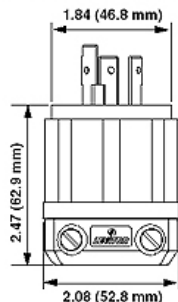

Dimensional Diagram