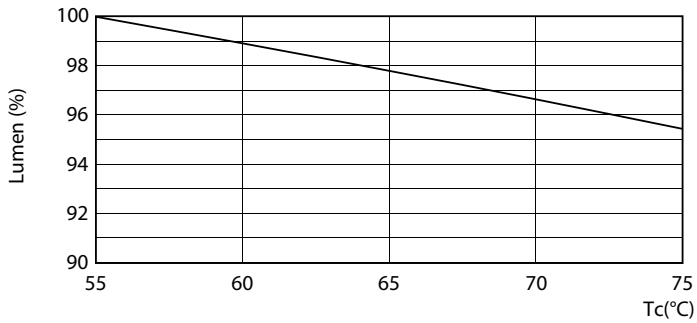

TLED_4ft_220-240V15.5-36W_G13-LDD

MASTER LEDtube EM/Mains T8

Photometric data

TLED_4ft_220-240V_15.5-36W2500lm_6500K_G13

Lifetime

TLED_220-240V_G13-FailureRate

TLED_220-240V_G13-LifetimeVsTc

TLED_220-240V_G13-LumenVsTc