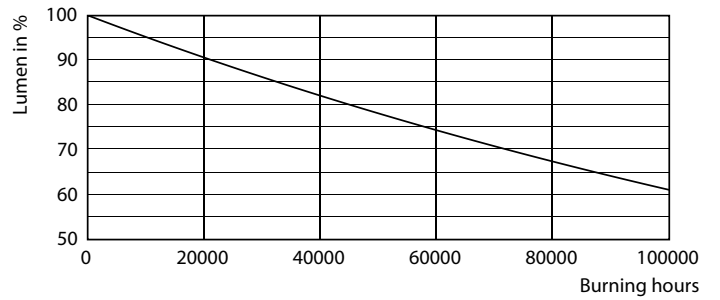

TLED_4ft_220-240V15.5-36W_G13-LDD

MASTER LEDtube EM/Mains T8

Photometric data

TLED_4ft_220-240V_15.5-36W2500lm_6500K_G13

Lifetime

TLED_220-240V_G13-FailureRate

TLED_220-240V_G13-LifetimeVsTc

TLED_220-240V_G13-LumenVsTc