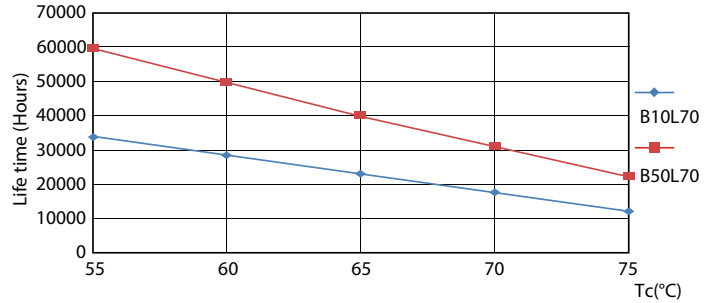

TLED_4ft_220-240V15.5-36W_G13-LDD

MASTER LEDtube EM/Mains T8

Photometric data

TLED_4ft_220-240V_15.5-36W2500lm_6500K_G13

Lifetime

TLED_220-240V_G13-FailureRate

TLED_220-240V_G13-LifetimeVsTc

TLED_220-240V_G13-LumenVsTc