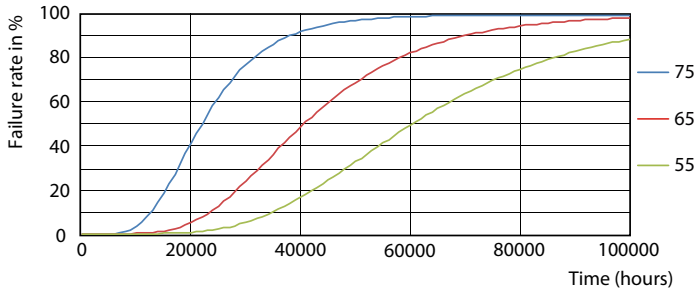

TLED_4ft_220-240V15.5-36W_G13-LDD

MASTER LEDtube EM/Mains T8

Photometric data

TLED_4ft_220-240V_15.5-36W2500lm_6500K_G13

Lifetime

TLED_220-240V_G13-FailureRate

TLED_220-240V_G13-LifetimeVsTc

TLED_220-240V_G13-LumenVsTc