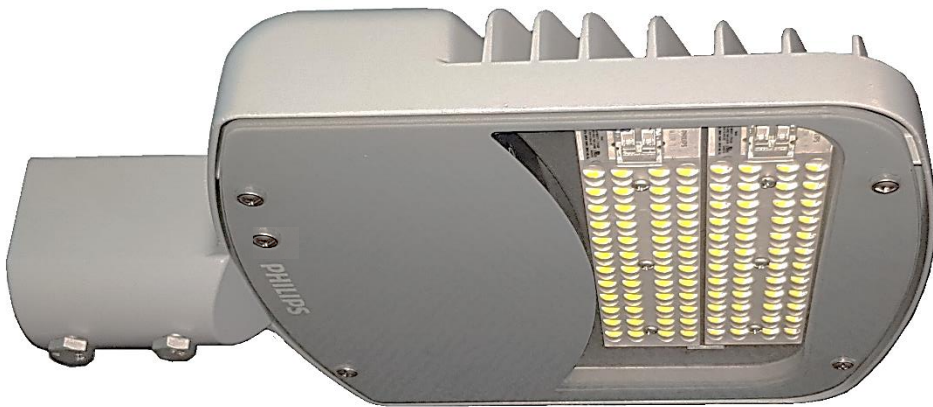

Iluminación Vial con LEDs

UrbanPlus 2 - BRP220

919001000987 BRPP220 LED60/NW 50W DM PSR P7 MSP

La necesidad de contar con soluciones sustentables ha incrementado el desarrollo de luminarias con tecnología LED para la iluminación vial. UrbanPlus es una respuesta a esta necesidad con alta simpleza, eficiencia y confiabilidad; apta para aplicaciones en iluminación de calles, calles peatonales, boulevares, plazas, parques, estacionamientos, áreas de descarga, barrios residenciales, etc. Housing integramente inyectado en aluminio con disipador térmico incorporado y esmaltado con 1000hrs salinas de protección. Layout con 2 placas Leds.

UrbanPlus - BRP220

Clase
I

IP66

IK08

120V
277V

- Housing **integramente inyectado en aluminio** con aletado térmico incorporado.
- Terminación **esmaltado microtexturado color gris**, protección **1000hrs Salinas**.
- Incluye **grabado** en relieve.
- Difusor frontal de **vidrio cristal templado, serigrafiado gris**
- Incluye **Sistema de tensor** de acero (suspensión del vidrio).
- Apto para brazo pescante de columna diámetro **48/60mm**.
- Versión de **2 placas leds**.
- Incluye zócalo **NEMA de 7Pines y Shorting Cup**
- Apta para **Telegestión**
- Incluye **SPD (10KA-10KV)**
- Grado de estanqueidad **IP66** y protección **IK08**
- Driver **XITANIUM** (Dimerizable **1-10V**, Programable, Multivoltaje)
- Vida útil **100,000hrs** (L70 B10@25°)