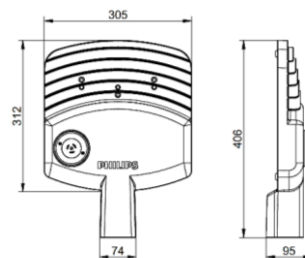

BRP220 con fotocelda

Dimensiones en MM

UrbanPlus BRP220 - Technical data

919001000987 BRPP220 LED60/NW 50W DM PSR P7 MSP

LEDs Qty	96 LED's (2x48leds)
LED / Platform Name	PCBA MIDR1.1 27x05 48 MP18H2 740 0.8AR
Driver Name	Xi 100W 1.1A 0-10V Dimerizável
Optic	OPTICAL COVER MIDAS TANGO HD DMB H
System Flux	6548 Lm (según Reporte IES LM79-08)
System lm / W	128.4 Lm/W (según Reporte IES LM79-08)
Power	51.0W (según Reporte IES LM79-08)
Factor de Potencia	0.97 (según Reporte IES LM79-08)
Temperatura de Color	4000°K - IRC >70 (según Reporte IES LM79-08)
Peso (aprox)	4,00 Kgr
Housing	Aluminio inyectado, esmaltado
LED Boards (Type & Qty)	2 placa x 48leds
Driver Qty	1
Accesorios	Zócalo 7Pines + Shorting Cup + SPD