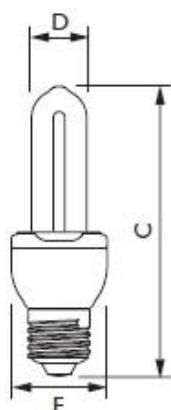

#### Genie Plus 14W E27

Produto	C (Máx)	D (Máx)	F (Máx)
Genie Plus 14W	152	21,2	40