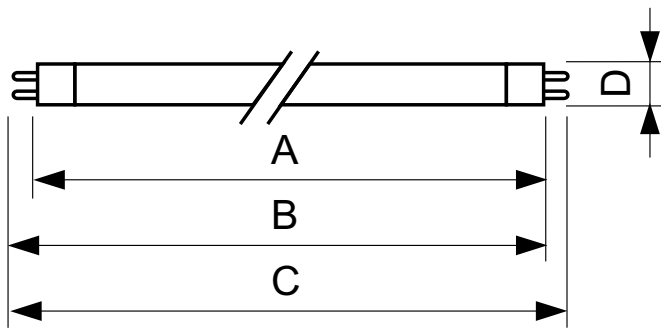

Datos del producto

Funcionamiento de emergencia		LLMF 2000h nominal, horiz.	
Base de casquillo	G5 [G5]	LLMF 4000h nominal, horiz.	92 %
Fallos vida útil hasta el 50% precalentamiento (nom.)	20000 h	LLMF 6000h nominal, horiz.	91 %
LSF precald 2.000h nom, 3h	98 %	LLMF 8000h nominal, horiz.	90 %
LSF precald 4.000h nom, 3h	97 %	LLMF 12000h nominal, horiz.	88 %
LSF precald 6.000h nom, 3h	95 %	LLMF 16000h nominal, horiz.	87 %
LSF precald 8.000h nom, 3h	93 %	LLMF 20000h nominal, horiz.	86 %
LSF precald 16.000h nom, 3h	70 %		
LSF precald 20.000h nom, 3h	50 %		
Rendimiento inicial (conforme con IEC)		Mecánicos y de carcasa	
Código de color	865 [CCT de 6,500 K]	Potencia (nominal)	14 W
Flujo lumínico (nom.)	1260 lm	Corriente de lámpara (nom.)	0.170 A
Flujo lumínico (nominal) (nom.)	1200 lm	Temperatura	
Designación de color	Luz de día fría	Temperatura de diseño (nom.)	30 °C
Eficacia lumínica (a máx. de lúmenes, nominal) (nom.)	90 lm/W	Controles y regulación	
Temperatura de color correlacionada (nominal)	6500 K	Regulable	No
Eficacia lumínica (nominal) (nom.)	84 lm/W	Aprobación y aplicación	
Índice de reproducción cromática (máx.)	85	Etiqueta de eficiencia energética (EEL)	A
Índice de reproducción cromática -IRC (mín)	80	Contenido de mercurio (Hg) (nom.)	2.0 mg
Índice de reproducción cromática -IRC (nom.)	82		

TL5 Essential HE Super 80

Consumo energético kWh/1000 h	15 kWh
Datos de producto	
Código de producto completo	871150057035255
Nombre del producto del pedido	TL5 Essential 14W/865 1SL/40
EAN/UPC - Producto	8711500570352
Código de pedido	927925986558

Local Code	242792
Cantidad por paquete	1
Numerador - Paquetes por caja exterior	40
N.º de material (12NC)	927925986558
Peso neto (pieza)	47.500 g

Advertencias y seguridad

Plano de dimensiones

TL5 ESS 14W/865