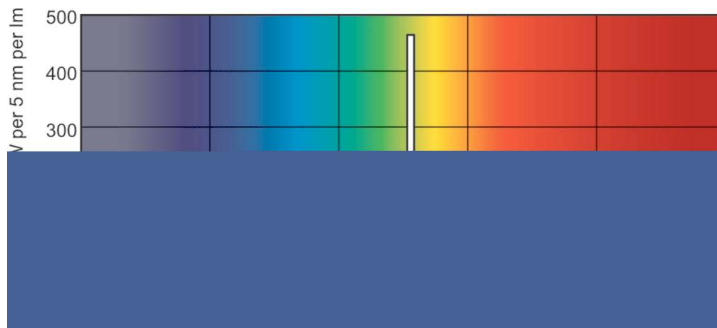

Datos fotométricos

LDPO_TL5ESS8_ESS_865-Spectral power distribution Colour