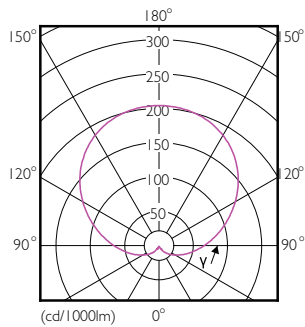

Código del pedido	929001955171
Numerador: cantidad por paquete	1
Numerador: paquetes por caja externa	20
N.º de material (12NC)	929001955171
Peso neto (pieza)	0,060 kg

Plano de dimensiones

Bulb A55 220V 5-50W 480lm 3000K E27 ND

Product	D	C
EcoHome LEDBulb 7W E27 3000KHV 1PF/20AR	60 mm	108 mm

Datos fotométricos

65W E27 A60 FR 130D 765 6500K

50W E27 A60 FR 130D 730 3000K

80W E27 A60 FR

Lámparas LED Essential

Vida útil

65W E27 A60 FR