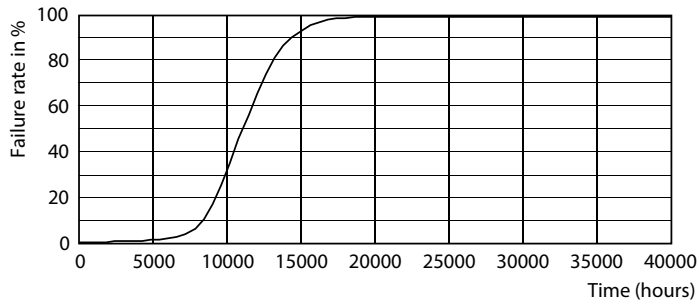

Product	D	C
EcoHome LEDBulb 7W E27 3000KHV 1PF/20AR	60 mm	108 mm

Datos fotométricos

65W E27 A60 FR 130D 765 6500K

50W E27 A60 FR 130D 730 3000K

80W E27 A60 FR

Lámparas LED Essential

Vida útil

65W E27 A60 FR