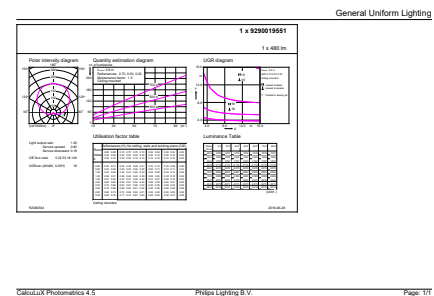

50W E27 A60 FR 130D 730 3000K