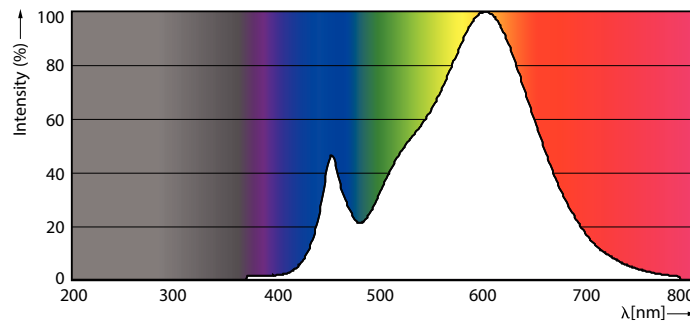

Datos del producto

Funcionamiento de emergencia	
Tapa y base	E27 [E27]
Cumple con el reglamento RoHS de la UE	Sí
Vida útil nominal (nominal)	10000 h
Ciclo de alternado	50000X
Tipo técnico	7-50W

Rendimiento inicial (conforme con IEC)	
Código de color	830 [CCT de 3,000 K]
Ángulo de haz (nominal)	150 °
Flujo luminoso (nominal)	500 lm
Designación de color	Blanco (WH)
Temperatura de color correlacionada (nominal)	3000 K
Eficacia lumínica (promedio) (nominal)	71,00 lm/W
Consistencia de color	<6
Índice de reproducción de color (Nom)	80
LLMF al final de la vida útil nominal (nominal)	70 %

Product	D	C
EcoHome LEDBulb 7W E27 3000KHV 1PF/20AR	60 mm	108 mm

Datos fotométricos

65W E27 A60 FR 130D 765 6500K

50W E27 A60 FR 130D 730 3000K

80W E27 A60 FR

Lámparas LED Essential

Vida útil

65W E27 A60 FR