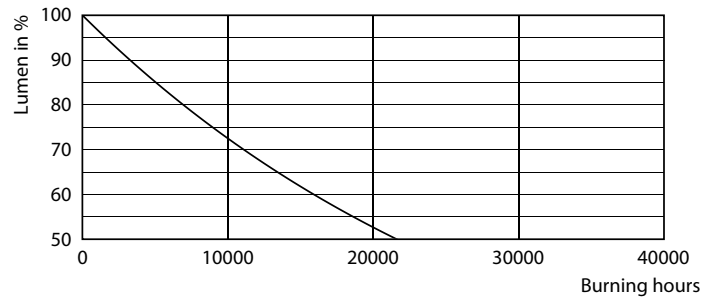

Datos del producto

Funcionamiento de emergencia	
Tapa y base	E27 [E27]
Cumple con el reglamento RoHS de la UE	Sí
Vida útil nominal (nominal)	10000 h
Ciclo de alternado	50000X
Tipo técnico	7-50W

Rendimiento inicial (conforme con IEC)	
Código de color	830 [CCT de 3,000 K]
Ángulo de haz (nominal)	150 °
Flujo luminoso (nominal)	500 lm
Designación de color	Blanco (WH)
Temperatura de color correlacionada (nominal)	3000 K
Eficacia lumínica (promedio) (nominal)	71,00 lm/W
Consistencia de color	<6
Índice de reproducción de color (Nom)	80
LLMF al final de la vida útil nominal (nominal)	70 %

Product	D	C
EcoHome LEDBulb 7W E27 3000KHV 1PF/20AR	60 mm	108 mm

Datos fotométricos

65W E27 A60 FR 130D 765 6500K

50W E27 A60 FR 130D 730 3000K

80W E27 A60 FR

Lámparas LED Essential

Vida útil

65W E27 A60 FR